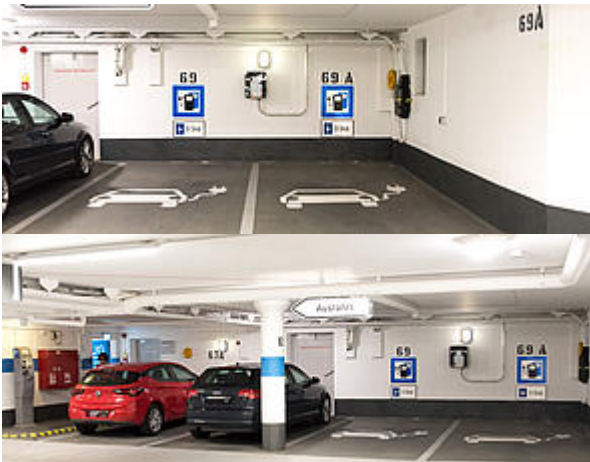

**Home / Verkehr / E-Mobilität Übersicht / Tiefgarage am Marienplatz**  
**Ladesäule in der Tiefgarage 1 UG**

### Freischaltung der E-Tankstelle:

Diese Ladesäule befindet sich im E-WALD Ladeverbund