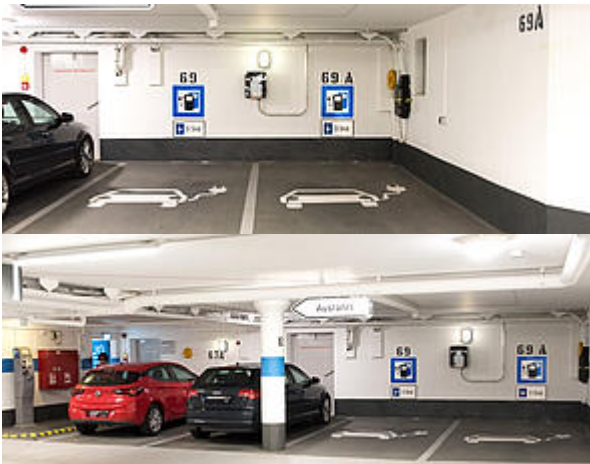

Home / Verkehr / E-Mobilität Übersicht / Tiefgarage am Marienplatz
Ladesäule in der Tiefgarage 1 UG

Freischaltung der E-Tankstelle:

Diese Ladesäule befindet sich im E-WALD Ladeverbund