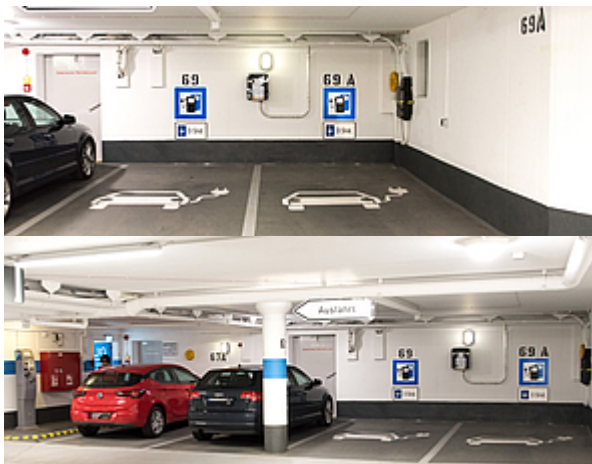

Home / Verkehr / E-Mobilität Übersicht / Tiefgarage am Marienplatz
Ladesäule in der Tiefgarage 1 UG

Freischaltung der E-Tankstelle:

Diese Ladesäule befindet sich im E-WALD Ladeverbund