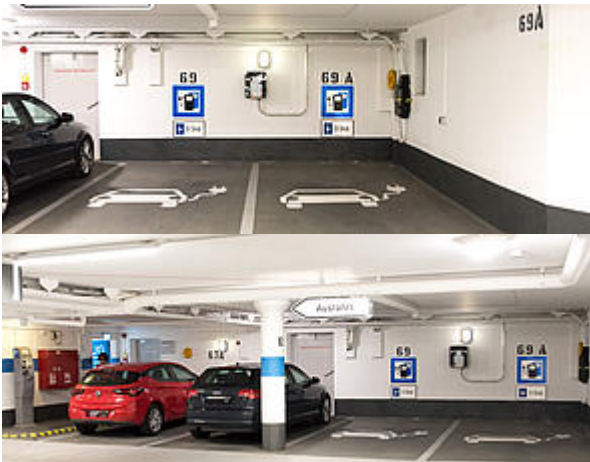

Home / Strom / E-Mobilität Übersicht / Tiefgarage am Marienplatz
Ladesäule in der Tiefgarage 1 UG

Freischaltung der E-Tankstelle:

Diese Ladesäule befindet sich im E-WALD Ladeverbund