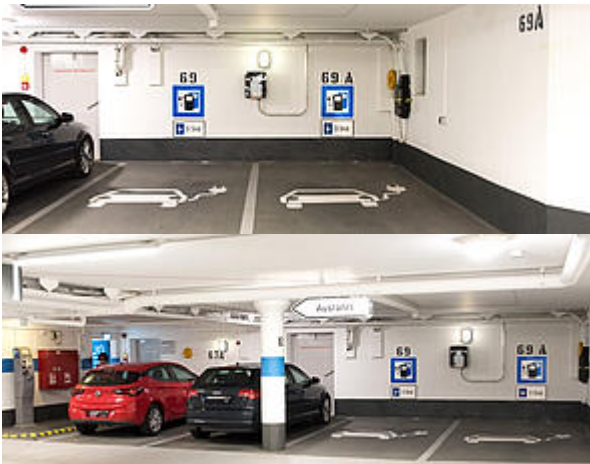

**Home / Strom / E-Mobilität Übersicht / Tiefgarage am Marienplatz**  
**Ladesäule in der Tiefgarage 1 UG**

## Freischaltung der E-Tankstelle:

Diese Ladesäule befindet sich im E-WALD Ladeverbund