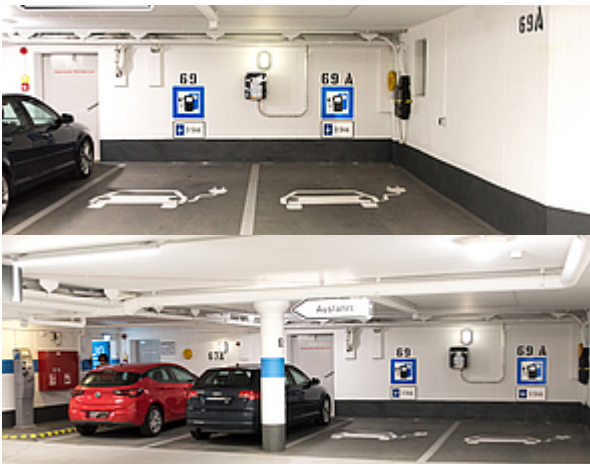

[Home](#) / [Strom](#) / [E-Mobilität Übersicht](#) / Tiefgarage am Marienplatz

LADESÄULE IN DER TIEFGARAGE 1 UG

Freischaltung der E-Tankstelle:

Diese Ladesäule befindet sich im E-WALD Ladeverbund