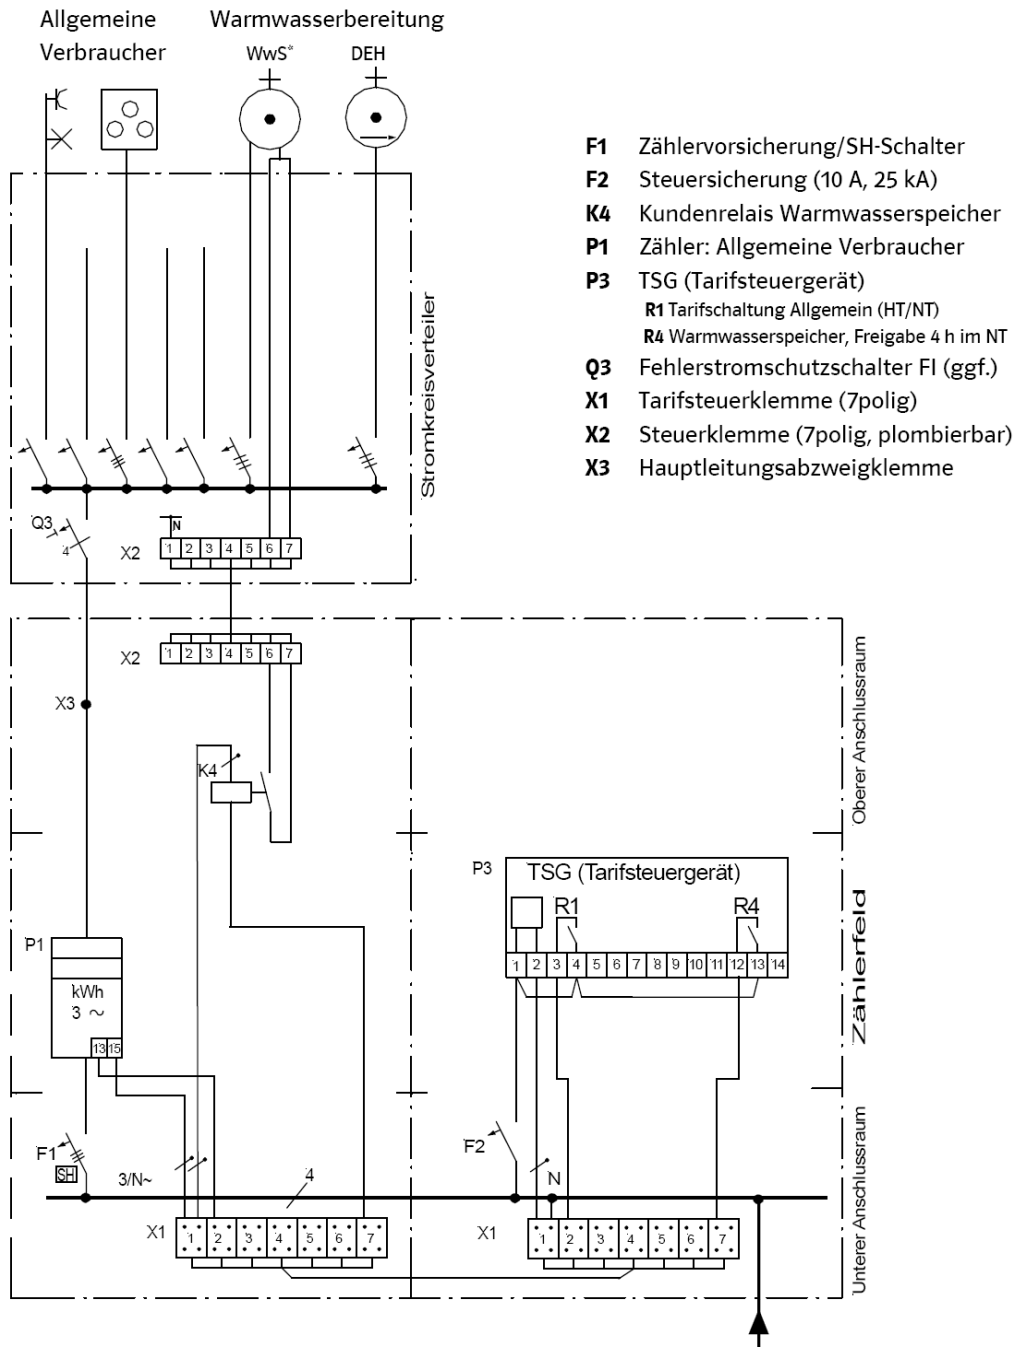

Schwachlastregelung und Warmwasserbereitung

***)Grundheizung bei WwS**

Die Grundheizung wird entsprechend der jeweiligen Freigabedauer nach den Erfordernissen des Netzbetreibers geschaltet.

Starkheizung bei WwS